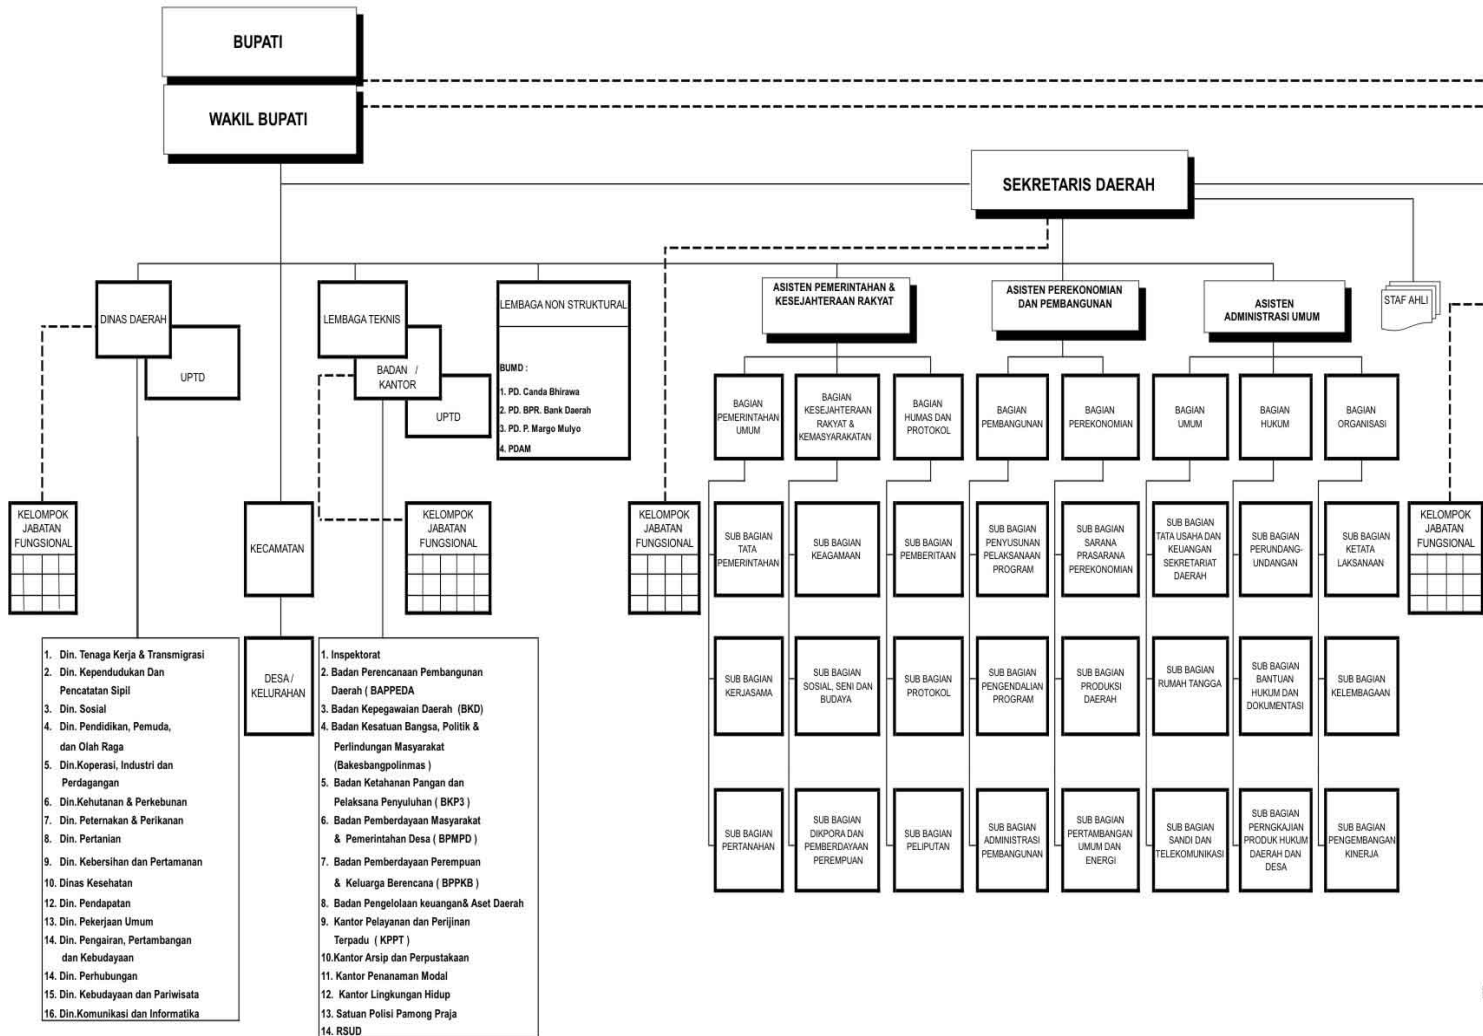

**BAGAN STRUKTUR ORGANISASI**  
**PERANGKAT DAERAH KABUPATEN KEDIRI**

LAMPIRAN : PERA  
NOMC  
TANG

Catatan :  
----- = Garis Koordinasi  
———— = Garis Komando

HARY